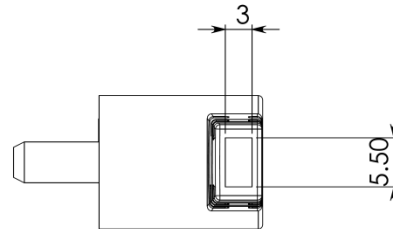

# YE-1108 2P DIN CABLE PLUG RIGHT ANGLE