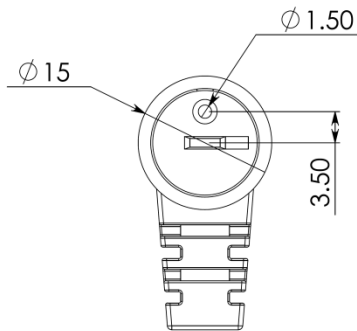

# YE-1108 2P DIN CABLE PLUG RIGHT ANGLE

250V AC R.M.S. for 1  
minute

俞昌有限公司  
YEU TSANG CO. LTD.

品名: YE-1108 2P DIN PLUG  
ITEM : ASSY TYPE

料號: YE-1108  
PART NO:

圖號:  
DRW NO.

一般公差  
.X +/0.25  
.XX +/-0.10

SHEET:  
1  
1

單位:  
unit:

mm

日期:  
date:

'07/01/23

繪圖:  
drwn by:

DanielShyr

比例:  
scale:

2 : 1

版本:  
version: