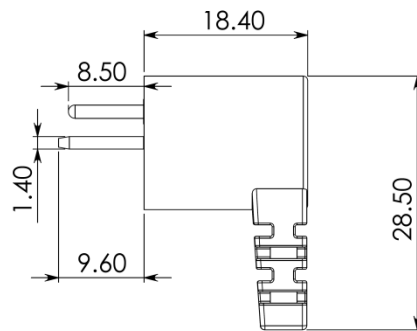

# YE-1108 2P DIN CABLE PLUG RIGHT ANGLE

250V AC R.M.S. for 1  
minute

俞昌有限公司  
YEU TSANG CO. LTD.

品名: YE-1108 2P DIN PLUG  
ITEM : ASSY TYPE

料號: YE-1108  
PART NO:

圖號:  
DRW NO.

一般公差  
.X +/0.25  
.XX +/-0.10

SHEET:  
1  
1

單位:  
unit:

mm

日期:  
date:

'07/01/23

繪圖:  
drwn by:

DanielShyr

比例:  
scale:

2 : 1

版本:  
version: